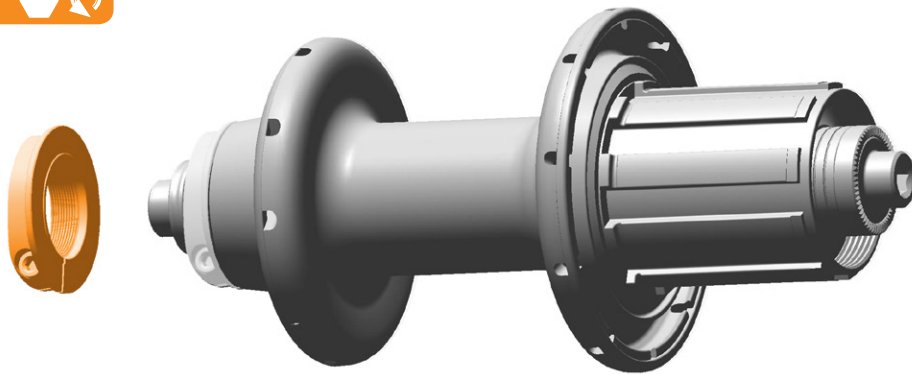

11 Speed Hub Conversion for Zipp 188 10 speed hubs

Zipp Freehub Grease Syringe 1 mL

95-2018-004-100 Rev A

© 2014 SRAM, LLC

10 Speed Driver Body Removal

1

2

3

4

11 Speed Driver Body Installation

U w a g a

Montaż korpusu 11-stopniowego sterownika przeloeń wymaga ponownego wycentrowania koła. Aby otrzymaç wskazówki, jak wycentrowaç koło, naleŹy skontaktowaç siê z dilerem lub odwiedziç stronê internetowà www.zipp.com.