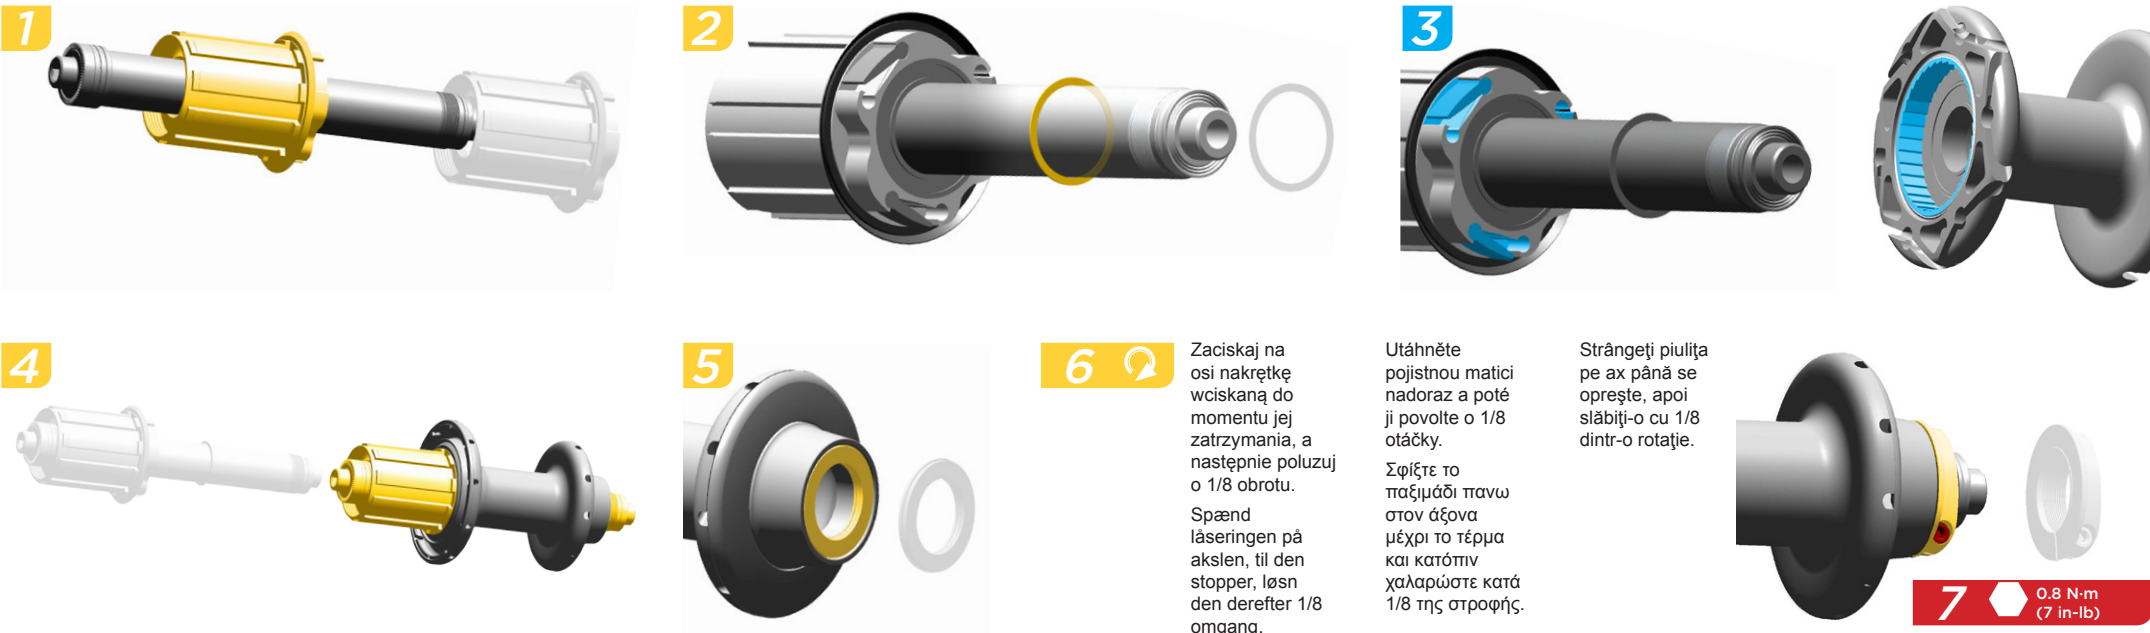

11 Speed Hub Conversion for Zipp 188 10 speed hubs

Zipp Freehub Grease Syringe 1 mL

95-2018-004-100 Rev A

© 2014 SRAM, LLC

10 Speed Driver Body Removal

1

2

3

4

11 Speed Driver Body Installation

U w a g a

Montaż korpusu 11-stopniowego sterownika przeloeń wymaga ponownego wycentrowania koła. Aby otrzymaç wskazówki, jak wycentrowaç koło, naleŹy skontaktowaç siê z dilerem lub odwiedziç stronê internetowà www.zipp.com.